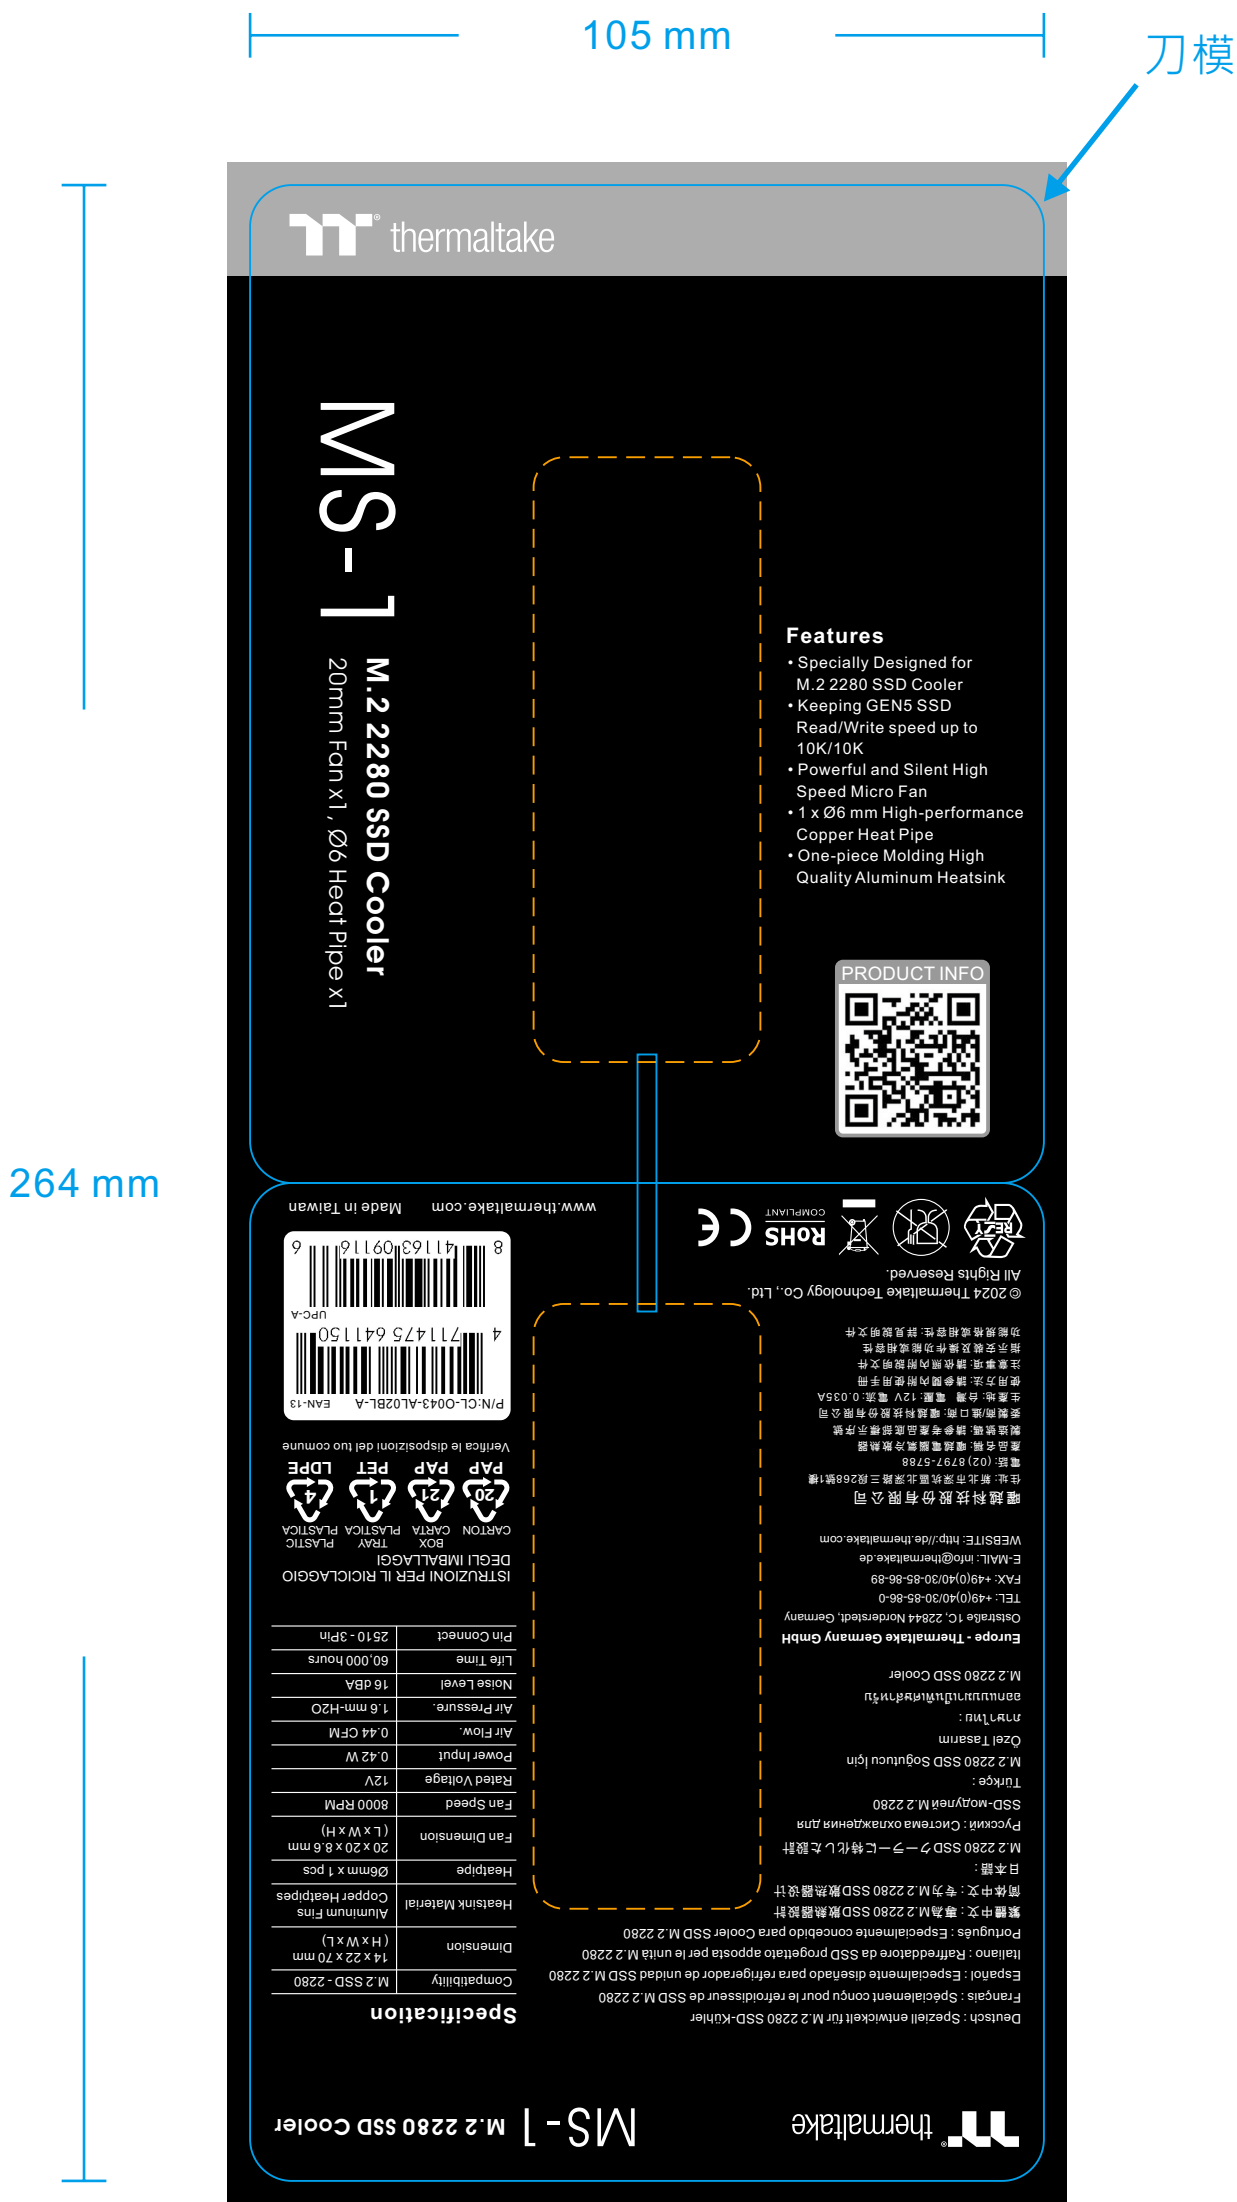

產品料號	產品名稱	印刷項目	發稿日期	版本
CL-0043-AL02BL-A	MS-1 M.2 2280 SSD Cooler	泡殼紙卡	24/01/15	A

藍色線條為尺寸標示，請勿印刷上去！

■ 灰：Pantone Cool Gray 9 C

正面

印刷面紙樣式					
印刷色彩	材質	厚度(g/m ²)	表面處理	局部上光	其他特殊處理效果
4色	雙銅 (白紙卡)	300	亮P	無	無

CHECK	DESIGN
Leon (24/01/24)	Peipei (24/01/24)

產品料號	產品名稱	印刷項目	發稿日期	版本
CL-0043-AL02BL-A	MS-1 M.2 2280 SSD Cooler	泡殼紙卡	24/01/15	A

藍色線條為尺寸標示，請勿印刷上去！

■ 灰：Pantone Cool Gray 9 C

背面

印刷面紙樣式					
印刷色彩	材質	厚度(g/m ²)	表面處理	局部上光	其他特殊處理效果
4色	雙銅 (白紙卡)	300	亮P	無	無

CHECK	DESIGN
Leon (24/01/24)	Peipei (24/01/24)