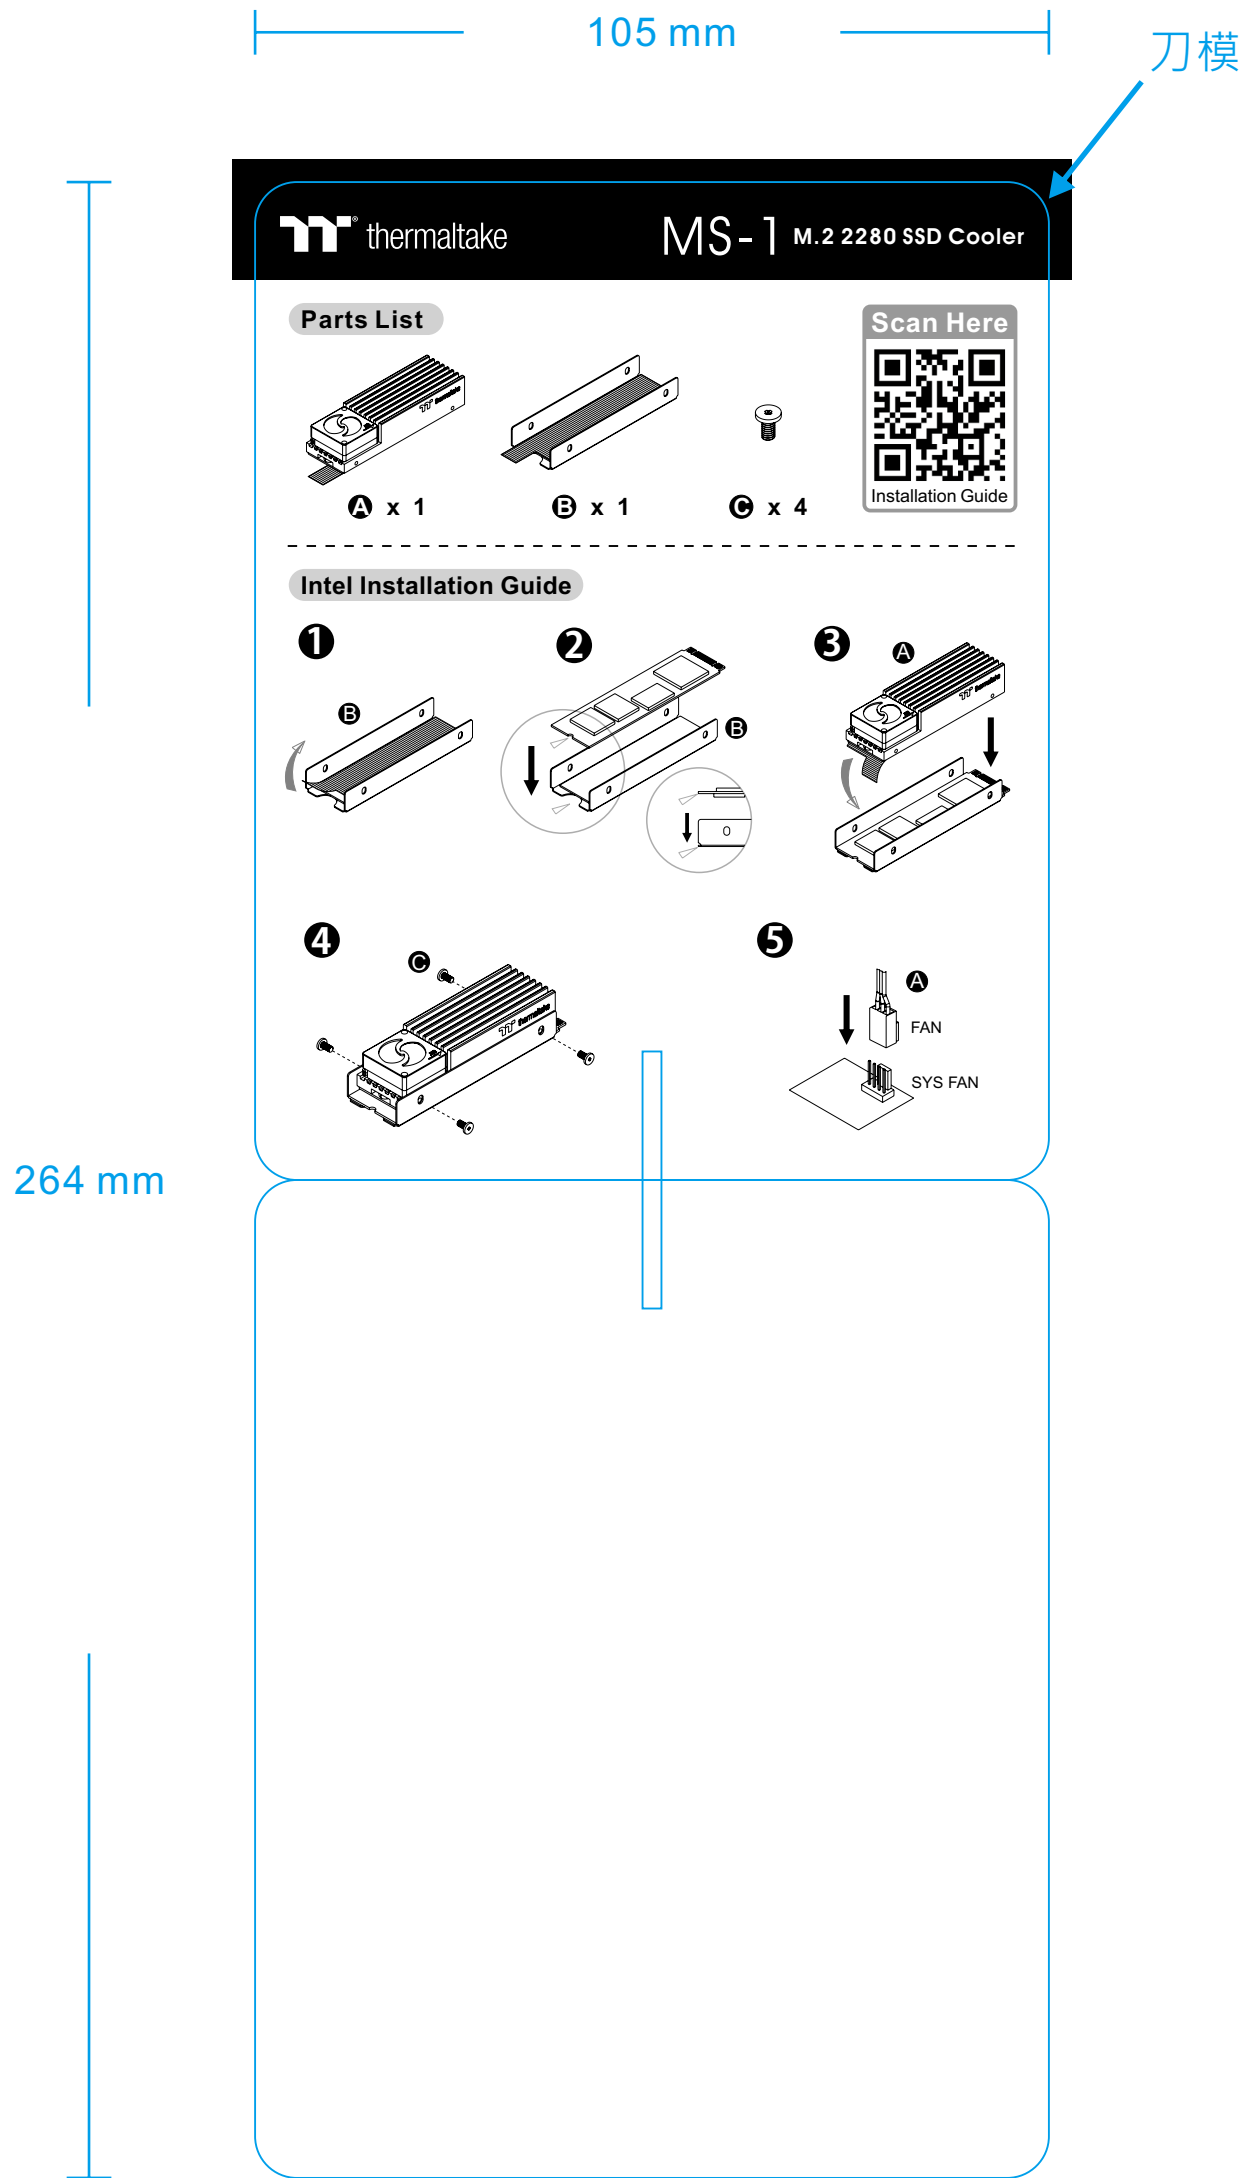

產品料號	產品名稱	印刷項目	發稿日期	版本
CL-0043-AL02BL-A	MS-1 M.2 2280 SSD Cooler	泡殼紙卡	24/01/15	A

藍色線條為尺寸標示，請勿印刷上去！

■ 灰：Pantone Cool Gray 9 C

正面

印刷面紙樣式					
印刷色彩	材質	厚度(g/m ²)	表面處理	局部上光	其他特殊處理效果
4色	雙銅 (白紙卡)	300	亮P	無	無

CHECK	DESIGN
Leon (24/01/24)	Peipei (24/01/24)

產品料號	產品名稱	印刷項目	發稿日期	版本
CL-0043-AL02BL-A	MS-1 M.2 2280 SSD Cooler	泡殼紙卡	24/01/15	A

藍色線條為尺寸標示，請勿印刷上去！

■ 灰：Pantone Cool Gray 9 C

背面

印刷面紙樣式					
印刷色彩	材質	厚度(g/m ²)	表面處理	局部上光	其他特殊處理效果
4色	雙銅 (白紙卡)	300	亮P	無	無

CHECK	DESIGN
Leon (24/01/24)	Peipei (24/01/24)